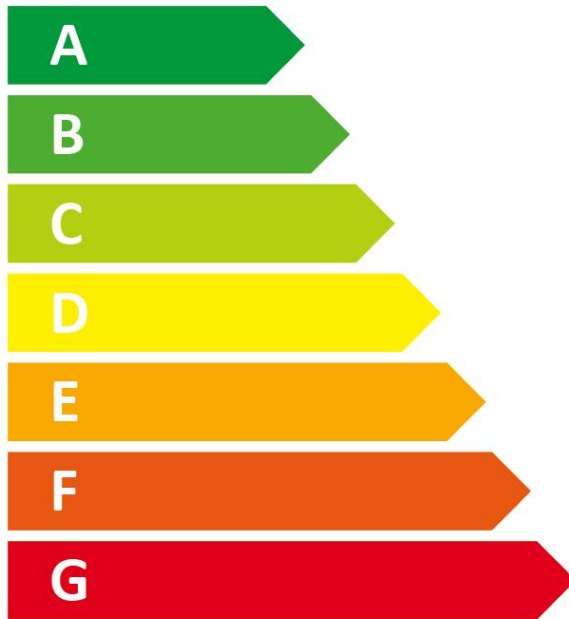

ENERG
енергия · ενεργεια

 **itho daalderop**

IGB 500S

123 W

484 L