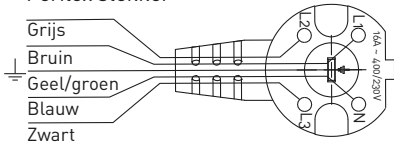

itho daalderop

HRS-2
Art.nr. 580-0240
Regelschakelaar
2 standen + 0
(0-1-2)

Geschikt voor: HRS-3
CVE, CVD,
HRU & CAS
Regelschakelaar
3 standen (1-2-3)

	HRS-2	HRS-3
L1	Uit	Laagstand
L2	Laagstand	Middenstand
L3	Hoogstand	Hoogstand

Perilex stekker

Geschikt voor: CVE,
CVD & HRU's.

Aansluitschema
HRS-3

Perilex
wandcontactdoos

Regelschakelaar
Type HRS-3

Geschikt voor: CVE,
CVD & HRU's & CAS.

Aansluitschema
HRS-2
stand uit-hoog

Perilex
wandcontactdoos

Regelschakelaar
Type HRS-2

Aansluitschema
2 HRS-3
schakelaars
(parallel)

Perilex
wandcontactdoos

Regelschakelaar
Type HRS-3

Geschikt voor: CVE,
CVD & HRU's & CAS.

Aansluitschema
HRS-2
stand midden-hoog

Perilex
wandcontactdoos