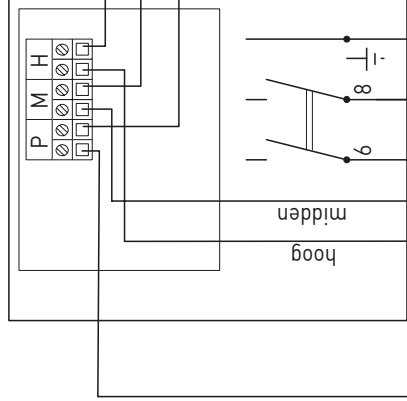

Master

Werkshakelaar
CAS ECO-fan ...
(gelijkstroom, CAS 2)

1~ + nul 230 V
50 Hz voeding