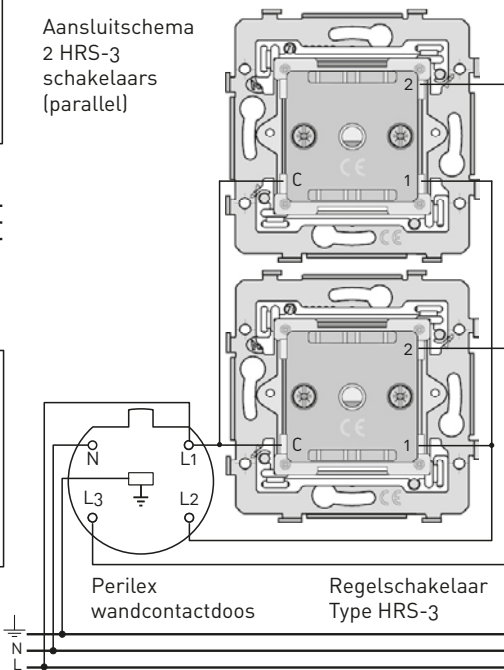

itho daalderop

HRS-2
Art.nr. 580-0240
Regelschakelaar
2 standen + 0
(0-1-2)

Geschikt voor: HRS-3
CVE, CVD,
HRU & CAS
Regelschakelaar
3 standen (1-2-3)

	HRS-2	HRS-3
L1	Uit	Laagstand
L2	Laagstand	Middenstand
L3	Hoogstand	Hoogstand

Perilex stekker

Geschikt voor: CVE,
CVD & HRU's.

Aansluitschema
HRS-3

Perilex
wandcontactdoos

Regelschakelaar
Type HRS-3

Geschikt voor: CVE,
CVD & HRU's & CAS.

Aansluitschema
HRS-2
stand uit-hoog

Perilex
wandcontactdoos

Regelschakelaar
Type HRS-2

Aansluitschema
2 HRS-3
schakelaars
(parallel)

Perilex
wandcontactdoos

Regelschakelaar
Type HRS-3

Geschikt voor: CVE,
CVD & HRU's & CAS.

Aansluitschema
HRS-2
stand midden-hoog

Perilex
wandcontactdoos