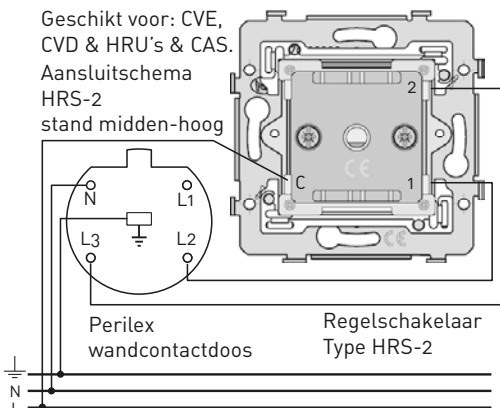

itho daalderop

HRS-2
Art.nr. 580-0240
Regelschakelaar
2 standen + 0
(0-1-2)

Geschikt voor: HRS-3
CVE, CVD,
HRU & CAS
Regelschakelaar
3 standen (1-2-3)

	HRS-2	HRS-3
L1	Uit	Laagstand
L2	Laagstand	Middenstand
L3	Hoogstand	Hoogstand

Perilex stekker

Geschikt voor: CVE,
CVD & HRU's.

Aansluitschema
HRS-3

Perilex
wandcontactdoos

Regelschakelaar
Type HRS-3

Geschikt voor: CVE,
CVD & HRU's & CAS.

Aansluitschema
HRS-2
stand uit-hoog

Perilex
wandcontactdoos

Regelschakelaar
Type HRS-2

Aansluitschema
2 HRS-3
schakelaars
(parallel)

Perilex
wandcontactdoos

Regelschakelaar
Type HRS-3

Geschikt voor: CVE,
CVD & HRU's & CAS.

Aansluitschema
HRS-2
stand midden-hoog

Perilex
wandcontactdoos