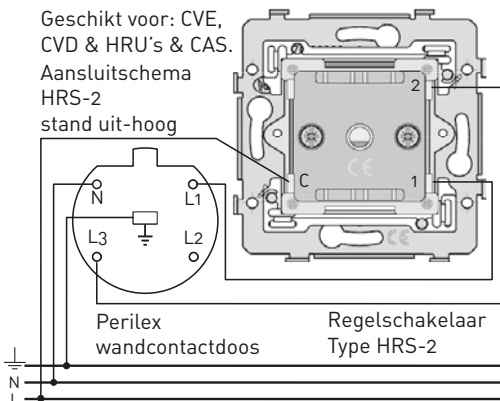

itho daalderop

HRS-2
Art.nr. 580-0240
Regelschakelaar
2 standen + 0
(0-1-2)

Geschikt voor: HRS-3
CVE, CVD,
HRU & CAS
Regelschakelaar
3 standen (1-2-3)

	HRS-2	HRS-3
L1	Uit	Laagstand
L2	Laagstand	Middenstand
L3	Hoogstand	Hoogstand

Perilex stekker

Geschikt voor: CVE,
CVD & HRU's.

Aansluitschema
HRS-3

Perilex
wandcontactdoos

Regelschakelaar
Type HRS-3

Geschikt voor: CVE,
CVD & HRU's & CAS.

Aansluitschema
HRS-2
stand uit-hoog

Perilex
wandcontactdoos

Regelschakelaar
Type HRS-2

Aansluitschema
2 HRS-3
schakelaars
(parallel)

Perilex
wandcontactdoos

Regelschakelaar
Type HRS-3

Geschikt voor: CVE,
CVD & HRU's & CAS.

Aansluitschema
HRS-2
stand midden-hoog

Perilex
wandcontactdoos