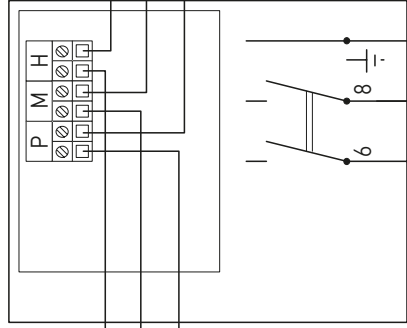

Regelschakelaar
Type HRS-2

Aansluitschema
2 HRS-3
schakelaars
(parallel)

Perilex
wandcontactdoos

Regelschakelaar
Type HRS-3

Geschikt voor: CVE,
CVD & HRU's & CAS.

Aansluitschema
HRS-2
stand midden-hoog

Perilex
wandcontactdoos

Regelschakelaar
Type HRS-2

Master

Werkshakelaar
CAS ECO-fan ...
(gelijkstroom, CAS 2)

1~ + nul 230 V
50 Hz voeding

Slaves

Werkshakelaar
CAS ECO-fan ...
(gelijkstroom, CAS 2)

1~ + nul 230 V
50 Hz voeding

Werkshakelaar
CAS ECO-fan ...
(gelijkstroom, CAS 2)