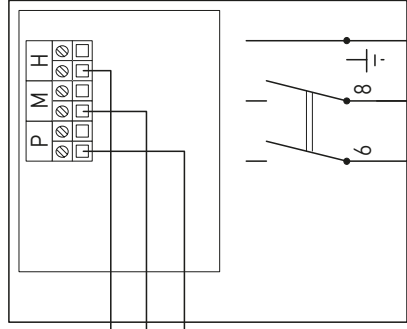

Regelschakelaar
Type HRS-2

Aansluitschema
2 HRS-3
schakelaars
(parallel)

Perilex
wandcontactdoos

Regelschakelaar
Type HRS-3

Geschikt voor: CVE,
CVD & HRU's & CAS.

Aansluitschema
HRS-2
stand midden-hoog

Perilex
wandcontactdoos

Regelschakelaar
Type HRS-2

Master

Werkshakelaar
CAS ECO-fan ...
(gelijkstroom, CAS 2)

1~ + nul 230 V
50 Hz voeding

Slaves

Werkshakelaar
CAS ECO-fan ...
(gelijkstroom, CAS 2)

1~ + nul 230 V
50 Hz voeding

Werkshakelaar
CAS ECO-fan ...
(gelijkstroom, CAS 2)