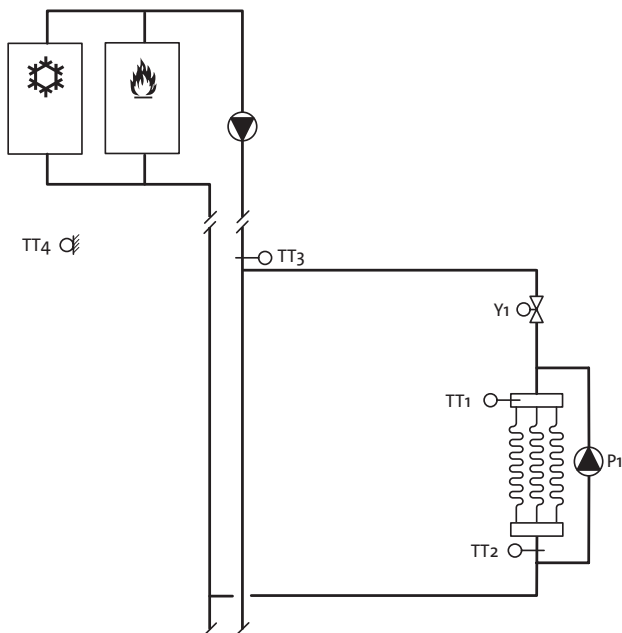

## Principeschema's

De VAG5000-Floor is inzetbaar in verschillende soorten installaties. De regeling voor de ketel of radiatoren kan ook weggelaten worden.

VAG5000-Floor regelt de cv-ketel en de vloerverwarming.

VAG5000-Floor regelt de cv-ketel, de vloerverwarming, de verkoeling met twee regelafsluiters en verzorgt de vrijgave koeling.

VAG5000-Floor regelt de vloerverwarming en de vloerkoeling met één regelafsluiter en verzorgt een koelcommando of verwarmcommando.