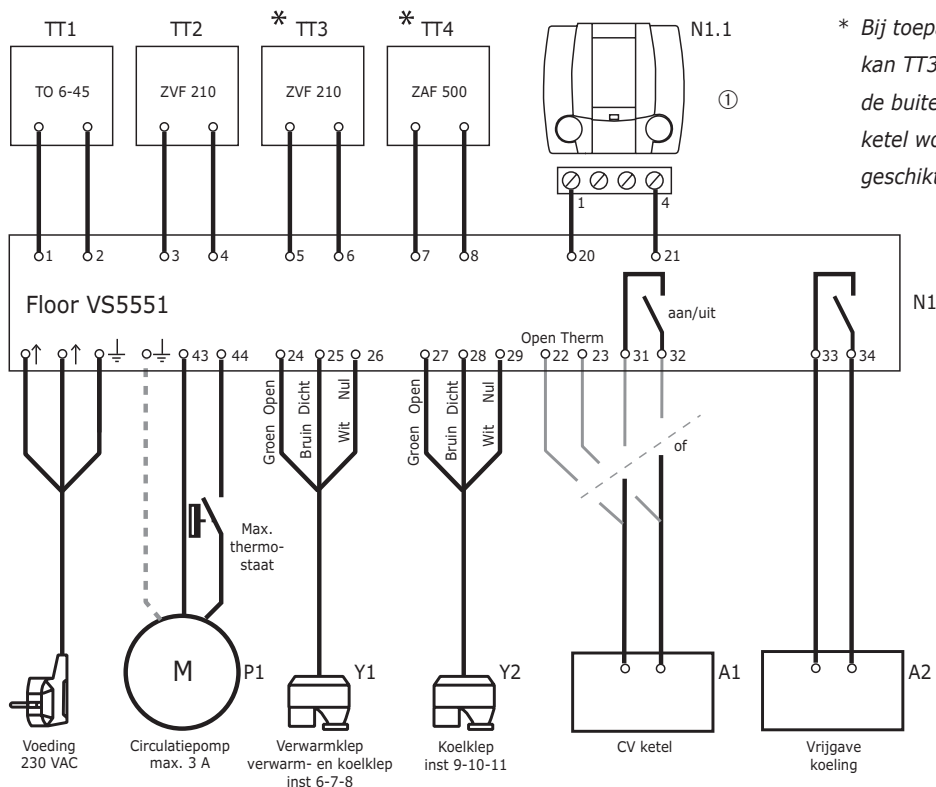

VAG5000-Floor regelt de cv-ketel, de vloerverwarming, de verkoeling met twee regelafsluiters en verzorgt de vrijgave koeling.

VAG5000-Floor regelt de vloerverwarming en de vloerkoeling met één regelafsluiter en verzorgt een koelcommando of verwarmcommando.

## Aansluitschema

\* Bij toepassing van een OpenTherm ketel kan TT3 vervallen. TT4 kan vervallen als de buitentemperatuur via de OpenTherm ketel wordt gemeten. Hiervoor dient wel een geschikte opnemer toegepast te worden.