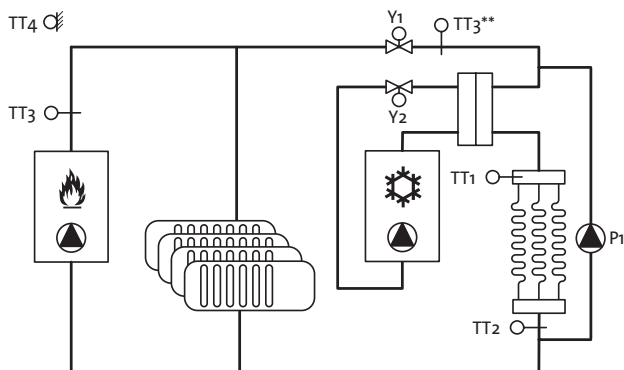

VAG5000-Floor regelt de vloerverwarming, de vloerkoeling met twee regelafsluiters en verzorgt een koelcommando of verwarmcommando.