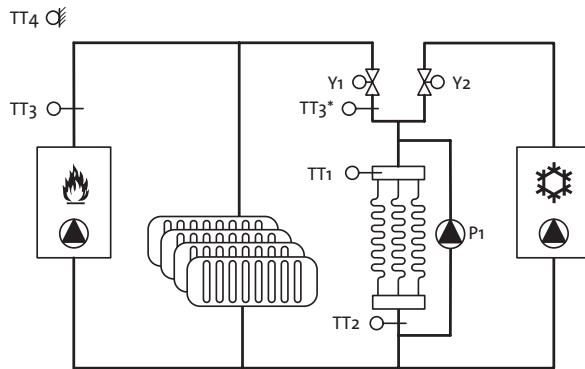

VAG5000-Floor regelt de cv-ketel, de vloerverwarming, de verkoeling met twee regelafsluiters en verzorgt de vrijgave koeling.