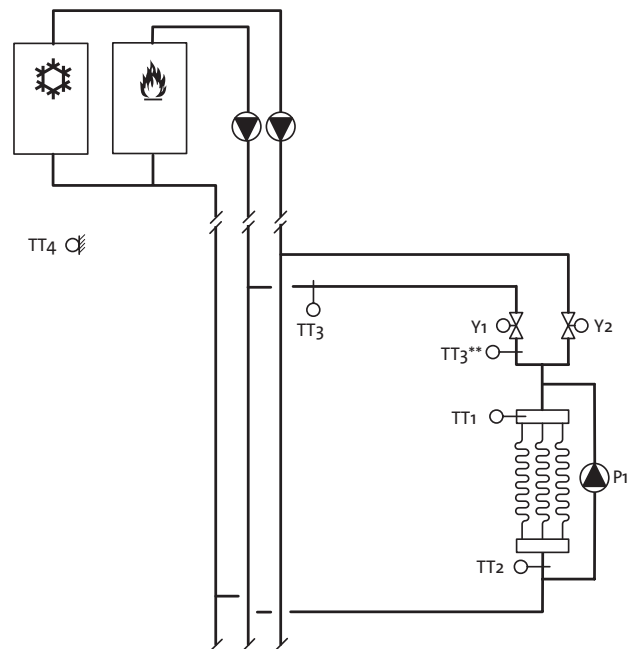

## Principeschema's

De VAG5000-Floor is inzetbaar in verschillende soorten installaties. De regeling voor de ketel of radiatoren kan ook weggelaten worden.

VAG5000-Floor regelt de cv-ketel en de vloerverwarming.

VAG5000-Floor regelt de cv-ketel, de vloerverwarming, de verkoeling met twee regelafsluiters en verzorgt de vrijgave koeling.

VAG5000-Floor regelt de vloerverwarming en de vloerkoeling met één regelafsluiter en verzorgt een koelcommando of verwarmcommando.