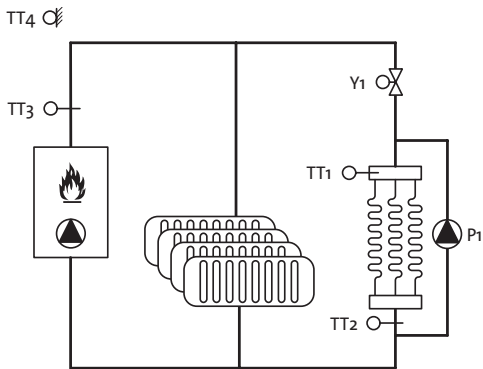

Cenvax weersafhankelijke cv- en vloerregelaar

Principeschema's

De VAG5000-Floor is inzetbaar in verschillende soorten installaties. De regeling voor de ketel of radiatoren kan ook weggelaten worden.

VAG5000-Floor regelt de cv-ketel en de vloerverwarming.