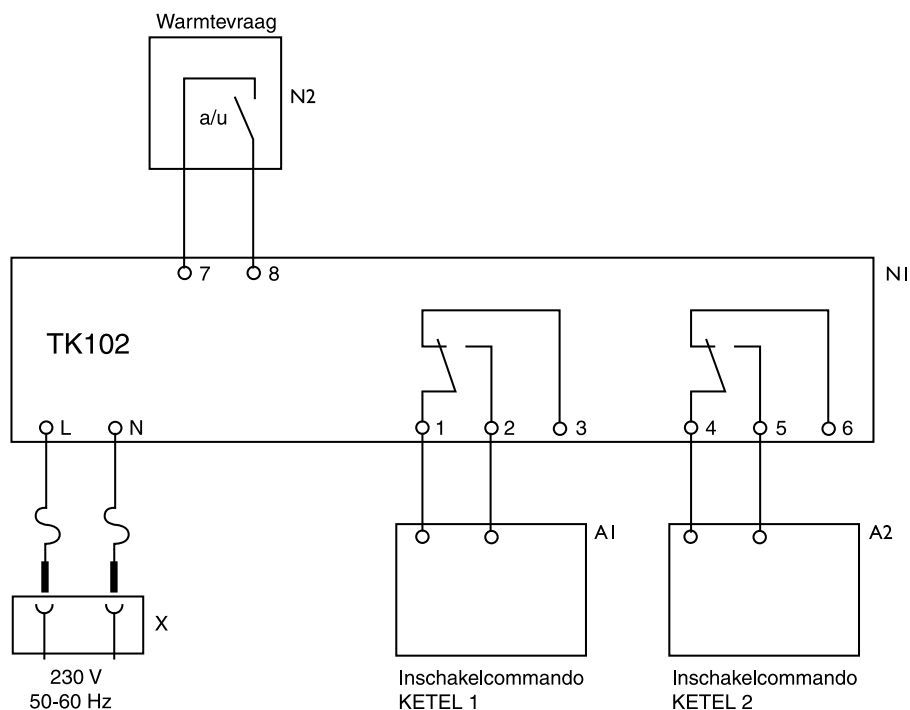

Cenvax Cascaderegelaar, TK 102

De TK 102 is een universeel toepasbare tijdsafhankelijke cascaderegelaar voor 2 ketels aan/uit. De TK 102 kan aangestuurd worden door een externe regelaar. Deze externe regelaar kan een kamerthermostaat of weersafhankelijke regelaar zijn die is voorzien van een potentiaalvrij (spanningsvrij) schakelcontact.

Principeschema

S35

Werking

Het warmtevraagsignaal (aan/uit) van de externe regelaar wordt aangesloten op de TK 102. Bij warmtevraag (gesloten contact) zal deze onmiddellijk ketel 1 inschakelen en gelijktijdig de inschakelwachtijd van ketel 2 starten. Als de warmtevraag aanhoudt, zal na het verstrijken van de ingestelde inschakelwachtijd ketel 2 ingeschakeld worden. Wanneer de externe regelaar geen warmte meer verlangt, wordt ketel 2 onmiddellijk uitgeschakeld en na het verstrijken van de afschakelwachtijd zal ook ketel 1 uitgeschakeld worden.

Instellingen

Inschakeltijdvertraging 2 ^e ketel	0 min. - 30 min.
Afschakeltijdvertraging 1 ^e ketel	0 min. - 30 min.
Volgorde aansturing ketels	- ketel 1 / ketel 2 - ketel 2 / ketel 1 - Automatische omwisseling na 100 bedrijfsuren leidende ketel

Aansluitschema

- N1 TK102 cascaderegelaar
- N2 Warmtevraag bijv. kamerthermostaat
- A1 KETEL 1
- A2 KETEL 2
- X Wandcontactdoos

Technische gegevens

Afmetingen (l x b x h)	208 x 165 x 55 mm
Gewicht	500 gram
Nominale voedingsspanning	230 VAC, +/- 10%, 50-60 Hz
Opgenomen vermogen	4 VA
Interne verzekering	PTC zelfherstellend
Beveiligingsklasse	II volgens EN 60730
EMC ontstoringsraad	Immunititeit volgens EN 50082-1/Emissie volgens EN 50081-1
Max. omgevingstemperatuur	Tijdens opslag -20°C tot 70°C/tijdens bedrijf 0°C tot 40°C
Max. relatieve vochtigheid	90% (niet condenserend)
Terugkoppelstroom	De terugkoppelstroom van ca. 120 mA tussen klem 7 en 8 zorgt voor een goede regelwerking vna een eventuele kamerthermostaat
Uitgangen	Potentiaalvrije (spanningsvrije) omschakelcontacten (max. 230 V/3A)