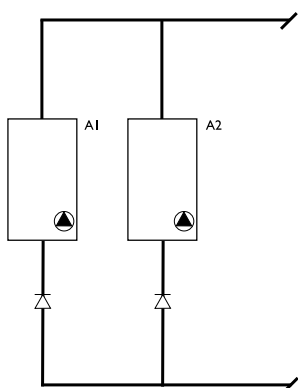

Cenvax Cascaderegelaar, TK 102

De TK 102 is een universeel toepasbare tijdsafhankelijke cascaderegelaar voor 2 ketels aan/uit. De TK 102 kan aangestuurd worden door een externe regelaar. Deze externe regelaar kan een kamerthermostaat of weersafhankelijke regelaar zijn die is voorzien van een potentiaalvrij (spanningsvrij) schakelcontact.

Principeschema

S35

Werking

Het warmtevraagsignaal (aan/uit) van de externe regelaar wordt aangesloten op de TK 102. Bij warmtevraag (gesloten contact) zal deze onmiddellijk ketel 1 inschakelen en gelijktijdig de inschakelwachtijd van ketel 2 starten. Als de warmtevraag aanhoudt, zal na het verstrijken van de ingestelde inschakelwachtijd ketel 2 ingeschakeld worden. Wanneer de externe regelaar geen warmte meer verlangt, wordt ketel 2 onmiddellijk uitgeschakeld en na het verstrijken van de afschakelwachtijd zal ook ketel 1 uitgeschakeld worden.

Aansluitschema

- N1 TK102 cascaderegelaar
- N2 Warmtevraag bijv. kamerthermostaat
- A1 KETEL 1
- A2 KETEL 2
- X Wandcontactdoos

Technische gegevens

Afmetingen (l x b x h)	208 x 165 x 55 mm
Gewicht	500 gram
Nominale voedingsspanning	230 VAC, +/- 10%, 50-60 Hz
Opgenomen vermogen	4 VA
Interne verzekering	PTC zelfherstellend
Beveiligingsklasse	II volgens EN 60730
EMC ontstoringsraad	Immunititeit volgens EN 50082-1/Emissie volgens EN 50081-1
Max. omgevingstemperatuur	Tijdens opslag -20°C tot 70°C/tijdens bedrijf 0°C tot 40°C
Max. relatieve vochtigheid	90% (niet condenserend)
Terugkoppelstroom	De terugkoppelstroom van ca. 120 mA tussen klem 7 en 8 zorgt voor een goede regelwerking vna een eventuele kamerthermostaat
Uitgangen	Potentiaalvrije (spanningsvrije) omschakelcontacten (max. 230 V/3A)