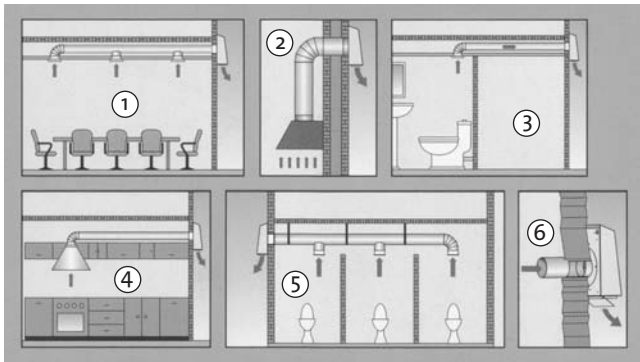

Buitenmuurventilator EXT

Buitenmuurventilator EXT

Itho buitenmuurventilatoren type EXT zijn afzuigventilatoren die uitstekend toepasbaar zijn in woningen, winkels en industriële gebouwen.

De ventilator wordt buiten verticaal tegen de gevel gemonteerd. De ventilator heeft een stalen epoxyhars geverfde omkasting en is aan de onderzijde voorzien van een vast beschermrooster en een veerbelaste terugslagklep om vuil en insecten buiten te houden. Met de ronde aanzuigtuit aan de achterzijde kan de ventilator op een afzuigkanaal worden aangesloten.

Kenmerken

- laag geluidsniveau door buitenmontage
- in toeren regelbaar
- grote luchthoeveelheden bij hoge tegendruk
- snel en eenvoudig te installeren
- geen zichtbare delen in het interieur
- geschikt voor omgevingstemperaturen tot 40°C

Toepassingen

De buitenmuurventilator kan bijvoorbeeld worden toegepast voor afzuiging in de volgende situaties:

1. een vergaderruimte met meerdere afzuigroosters*
2. lasdampen
3. een enkel toilet*
4. kookdampen in keukens**
5. een toiletgroep*
6. overige ruimtes*

* rooster(s) als accessoire leverbaar

** HR-wasemkap als accessoire leverbaar