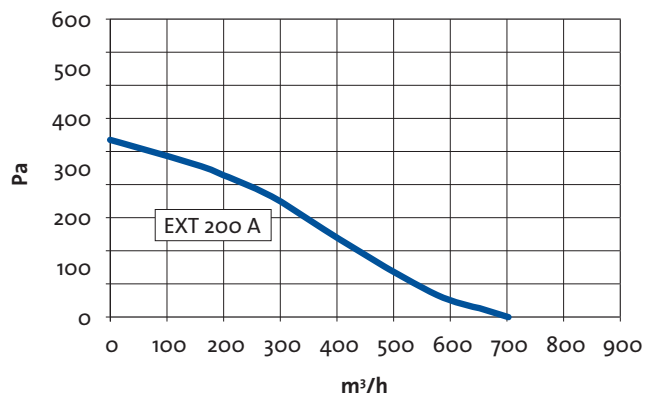

Technische gegevens

Type	Artikelnr.	m³/h (max.)	Spanning (V)	Vermogen (W)	Stroom (A)	IP-klasse
EXT 100A	380-2.310	185	230	62	0,3	IPX4
EXT 100B	380-2.320	300	230	68	0,3	IPX4
EXT 150A	380-2.330	360	230	70	0,3	IPX4
EXT 150B	380-2.340	606	230	111	0,5	IPX4
EXT 200A	380-2.350	692	230	112	0,5	IPX4

Capaciteitsgrafieken