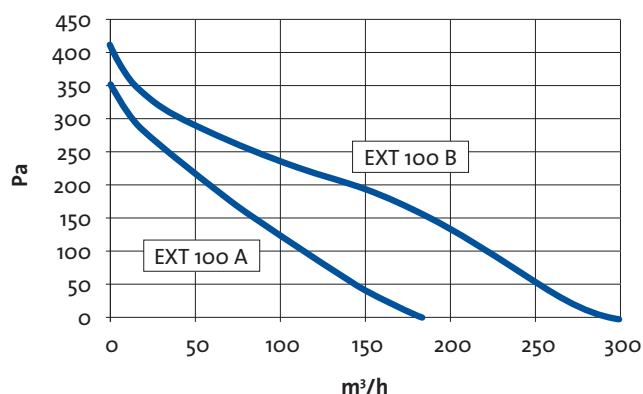

Technische gegevens

Type	Artikelnr.	m³/h (max.)	Spanning (V)	Vermogen (W)	Stroom (A)	IP-klasse
EXT 100A	380-2.310	185	230	62	0,3	IPX4
EXT 100B	380-2.320	300	230	68	0,3	IPX4
EXT 150A	380-2.330	360	230	70	0,3	IPX4
EXT 150B	380-2.340	606	230	111	0,5	IPX4
EXT 200A	380-2.350	692	230	112	0,5	IPX4

Capaciteitsgrafieken