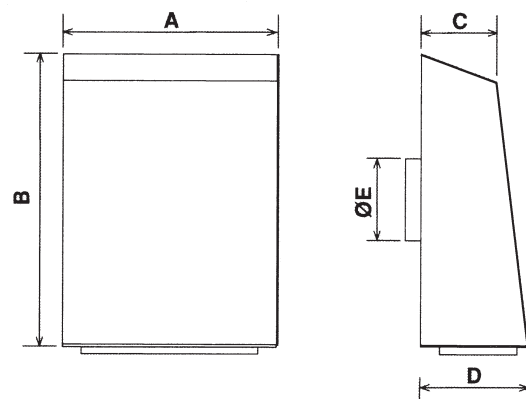

Maatschets

Type	A (mm)	B (mm)	C (mm)	D (mm)	ØE (mm)	kg
EXT 100A	260	355	92	131	98	4,8
EXT 100B	260	355	92	131	98	4,8
EXT 150A	260	355	92	131	148	5
EXT 150B	360	440	92	131	148	7,4
EXT 200A	360	440	92	131	198	7,4