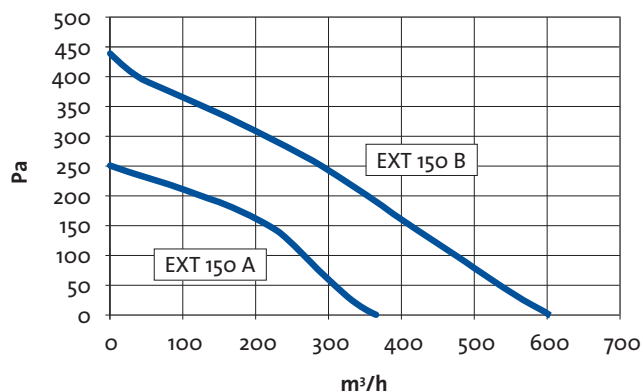

Technische gegevens

Type	Artikelnr.	m³/h (max.)	Spanning (V)	Vermogen (W)	Stroom (A)	IP-klasse
EXT 100A	380-2.310	185	230	62	0,3	IPX4
EXT 100B	380-2.320	300	230	68	0,3	IPX4
EXT 150A	380-2.330	360	230	70	0,3	IPX4
EXT 150B	380-2.340	606	230	111	0,5	IPX4
EXT 200A	380-2.350	692	230	112	0,5	IPX4

Capaciteitsgrafieken