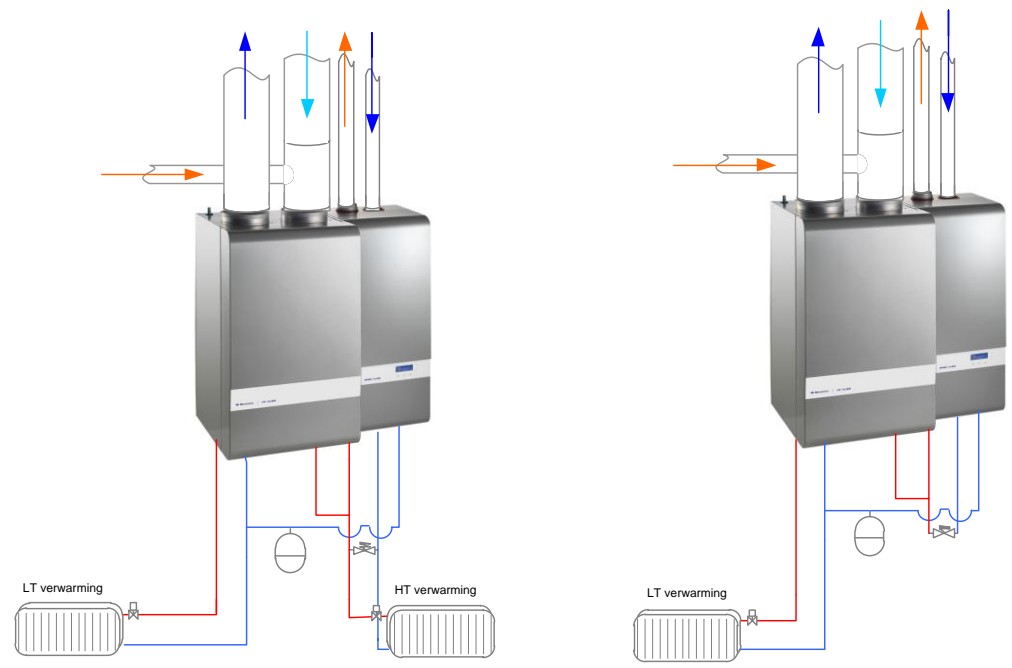

USE RANGE				TOLERANCE x = ± 0.5mm x.0 = ± 0.1mm	SURFACE	PROJECTION	FORMAT A4	SCALE 1:1	DIM. mm
						PROJECT			
						SUBJECT			
						Aansluitschema installatie HPCoolCube 1 & 2 zonesysteem			
						DRAWING-NUMBER			
						000-003-rho			
REV	DESCRIPTION	DATE	NAME	ORIGINAL	I.EXCH.F.		DRAWING FORMAT A4		

*De genoemde prijzen zijn onder voorbehoud.
25-06-2013