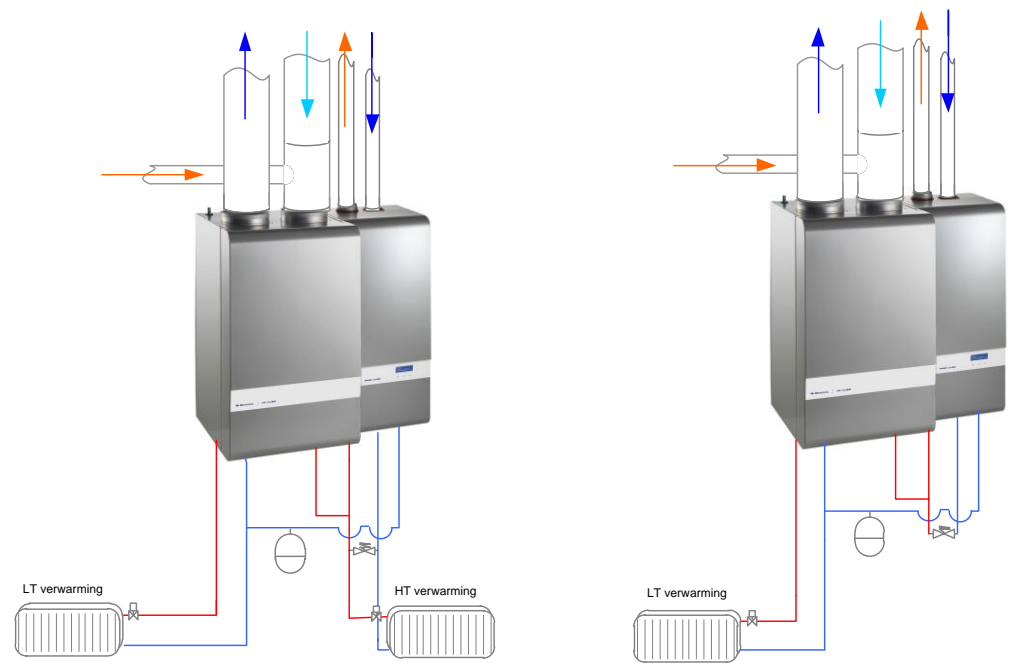

USE RANGE				TOLERANCE x = ± 0.5mm x.0 = ± 0.1mm	SURFACE	PROJECTION	FORMAT A4	SCALE 1:1	DIM. mm
						PROJECT			
						SUBJECT			
						Aansluitschema installatie HPCoolCube 1 & 2 zonesysteem			
						DRAWING-NUMBER			
						000-003-rho			
REV	DESCRIPTION	DATE	NAME	ORIGINAL	I.EXCH.F.		DRAWING FORMAT A4		

*De genoemde prijzen zijn onder voorbehoud.
13-01-2015