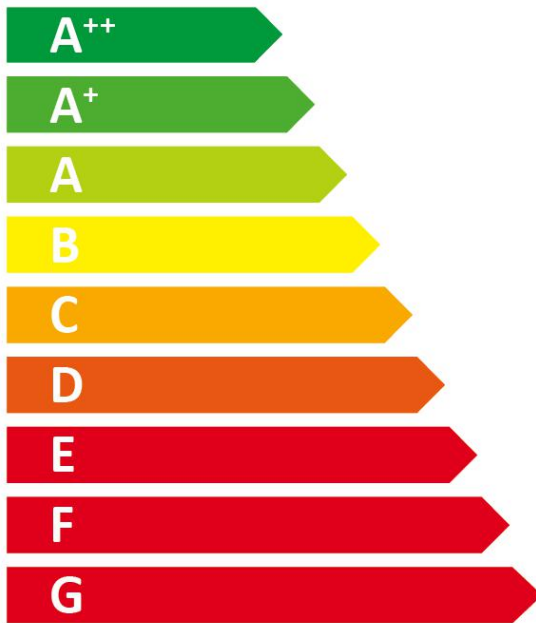

**ENERG**  
енергия · ενεργεια

**itho** daalderop

**WPU 65C**

35 °C

**48 dB**

- dB

- 7 kW
- 7 kW
- 7 kW