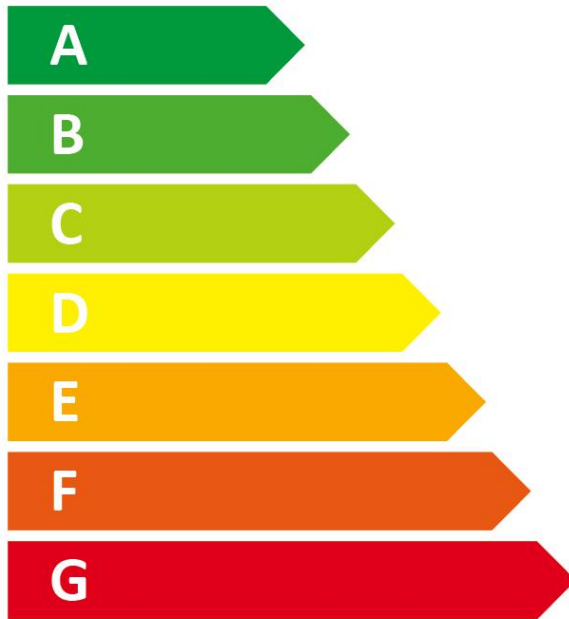

ENERG
енергия · ενεργεια

 **itho** daalderop

IGB 200

80 W

209 L