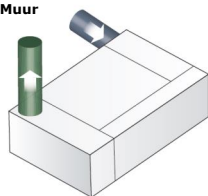

DCWSi 1000 uitvoeringsvormen

DOORVOER POSITIES

MM
Muur-Muur

MD
Muur-Dak

MZ1
Muur-Zij 1

MZ2
Muur-Zij 2

DD
Dak-Dak

DM
Dak-Muur

DZ1
Dak-Zij 1

DZ2
Dak-Zij 2

ZZ
Zij-Zij

Horizontale aansluitingen zijn optioneel met rechthoekige aansluiting leverbaar

INBLAAS EN AFZUIG POSITIES

O
Onderbouw

I
Inbouw

KI
Kanaal Inblaas