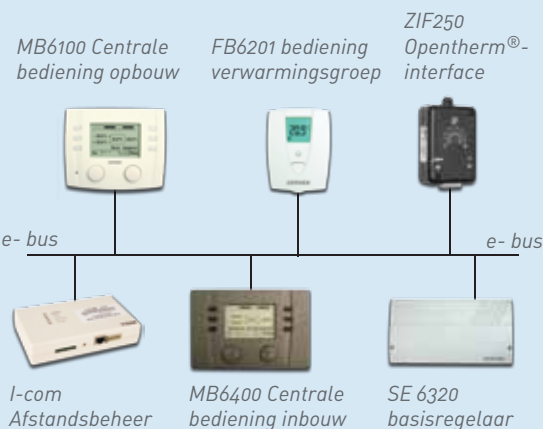

Comfortcontrol regelaars

voor luxe woningen en utiliteit

Comfortcontrol regelaars

Deze regelaar is ideaal voor luxe woningen, kleine en middelgrote bedrijven. Met deze regelaars bedient u de temperatuur en kloktijden van ketels, cv-groepen en warmwatervoorzieningen. De regelaars communiceren met elkaar via een e-bus verbinding. Per e-bus wordt één centrale bediening aangesloten. Daarnaast kunnen, afhankelijk van de

grootte van de installatie, meerdere SE6320 op de e-bus worden aangesloten.

Daarom Comfortcontrol regelaars

- uitstekende prijs-/kwaliteitverhouding
- sneltoetsen zorgen voor gebruiksgemak
- afstandsbediening voor de cv-groepen verkrijgbaar
- beheer via internet is mogelijk