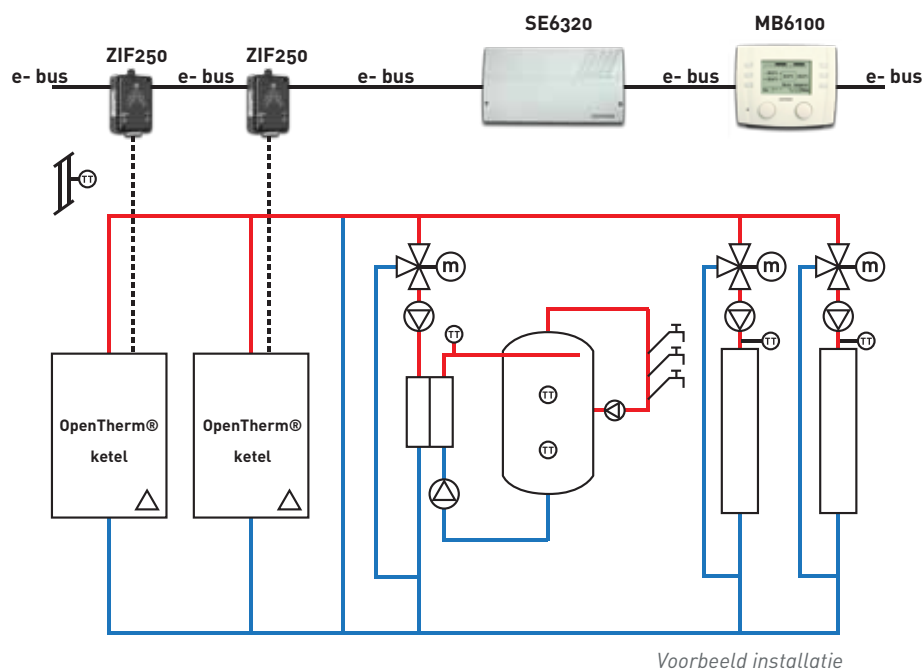

Comfortcontrol regelaars

voor luxe woningen en utiliteit

Comfortcontrol regelaars

Deze regelaar is ideaal voor luxe woningen, kleine en middelgrote bedrijven. Met deze regelaars bedient u de temperatuur en kloktijden van ketels, cv-groepen en warmwatervoorzieningen. De regelaars communiceren met elkaar via een e-bus verbinding. Per e-bus wordt één centrale bediening aangesloten. Daarnaast kunnen, afhankelijk van de

grootte van de installatie, meerdere SE6320 op de e-bus worden aangesloten.

Daarom Comfortcontrol regelaars

- uitstekende prijs-/kwaliteitverhouding
- sneltoetsen zorgen voor gebruiksgemak
- afstandsbediening voor de cv-groepen verkrijgbaar
- beheer via internet is mogelijk