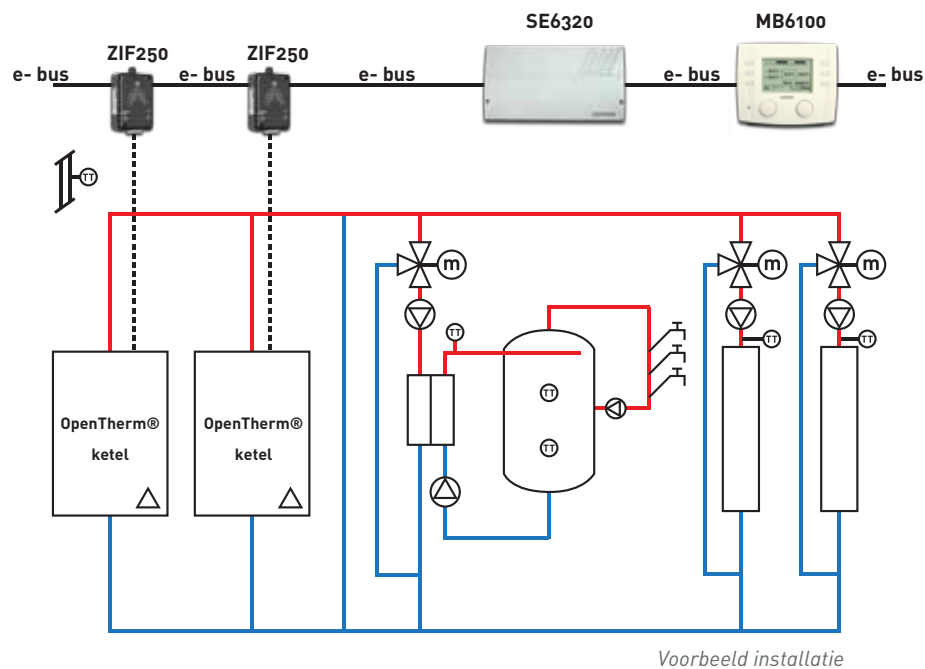

Comfortcontrol regelaars

voor luxe woningen en utiliteit

Comfortcontrol regelaars

Deze regelaar is ideaal voor luxe woningen, kleine en middelgrote bedrijven. Met deze regelaars bedient u de temperatuur en kloktijden van ketels, cv-groepen en warmwatervoorzieningen. De regelaars communiceren met elkaar via een e-bus verbinding. Per e-bus wordt één centrale bediening aangesloten. Daarnaast kunnen, afhankelijk van de

grootte van de installatie, meerdere SE6320 op de e-bus worden aangesloten.

Daarom Comfortcontrol regelaars

- uitstekende prijs-/kwaliteitverhouding
- sneltoetsen zorgen voor gebruiksgemak
- afstandsbediening voor de cv-groepen verkrijgbaar
- beheer via internet is mogelijk