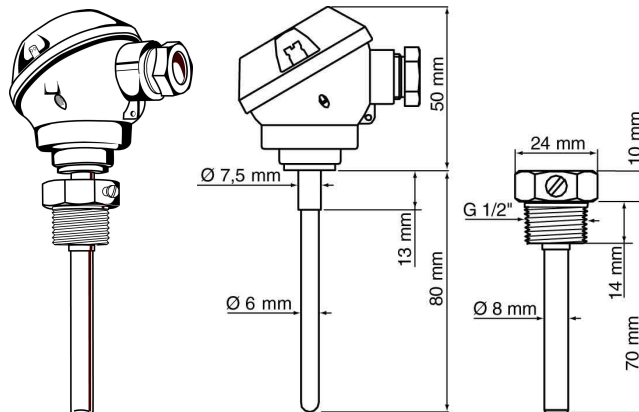

cenvax® TO 6-80D dompeltemperaturopnemer 80 mm

De TO 6-80D dompeltemperaturopnemer kan worden toegepast voor het meten van de cv water-, tapwater- of zwembadwater-temperatuur. De opnemer wordt geleverd inclusief dompelbuis.

Technische gegevens

Opnemer	
Type sensor	NTC
Temperatuurbereik	-20 °C tot 135 °C
Tolerantie	0,2 °C tussen 0 en 70 °C
Materiaal voelerbuis	RVS 316L
Materiaal aansluitknop	Aluminium
Aansluiting	Schroefklem
Beschermingsklasse	IP54
Dompelbuis	
Materiaal	RVS 316L
Schroefdraad	G 1/2" DIN 2999 Conisch
Insteekdiepte	70 mm